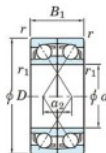

Rodamiento de bolas una hilera 7218-DF-JTEKT - 7218-DF-JTEKT

<https://www.123rodamiento.es/rodamiento-cojinete/rodamiento-bola/una-hilera/7218-df-jtekt>

Boundary dimensions

Single ball bearings Face to face (DF)

Bearing No.	Boundary dimensions(mm)				Basic load ratings(kN)		Fatigue load limit(kN)	factor	Limiting speeds(min-1)	
	d	D	B	r (min)	r1 (min)	C _r				C _{0r}
7218DF	90	160	60	2	1	239	206	11.3	-	3000

CARACTERÍSTICAS DEL PRODUCTO

Marca	JTEKT
N° Ean13	3616060650412
Diámetro interior	90 mm
Diámetro exterior	160 mm
Espesor	60 mm
Velocidad límite	3000 rpm
Carga dinámica	239 kN
Carga estática	206 kN
Envasado	1

contacto@123rodamiento.es