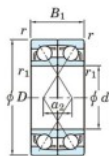

Rodamiento de bolas una hilera 7318-DF-JTEKT - 7318-DF-JTEKT

<https://www.123rodamiento.es/rodamiento-cojinete/rodamiento-bola/una-hilera/7318-df-jtekt>

Boundary dimensions

Single ball bearings Face to face (DF)

Bearing No.	Boundary dimensions(mm)						Basic load ratings(kN)		Fatigue load factor		Limiting speeds(min-1)
	d	D	B	r1(min)	r1(max)	Cr	Cor	Ca	C0	Grease lub.	
7318DF	90	190	86	3	1.1	346	294	12.8	-	2600	

CARACTERÍSTICAS DEL PRODUCTO

Marca	JTEKT
Nº Ean13	3616060650443
Diámetro interior	90 mm
Diámetro exterior	190 mm
Espesor	86 mm
Velocidad límite	2600 rpm
Carga dinámica	346 kN
Carga estática	294 kN
Envasado	1