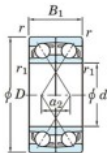

## Rodamiento de bolas una hilera 7318-CDF-JTEKT - 7318-CDF-JTEKT

<https://www.123rodamiento.es/rodamiento-cojinete/rodamiento-bola/una-hilera/7318-cdf-jtekt>

Boundary dimensions

Single ball bearings Face to face (DF)

Bearing No.	Boundary dimensions(mm)						Basic load ratings(kN)		Fatigue load factor		Limiting speeds(min-1)
	d	D	B	r1(min)	r1(max)	Cr	Cor	C0	f0	Grease lub.	
7318CDF	90	190	86	3	1.1	372	315	13.8	13.5	3600	

### CARACTERÍSTICAS DEL PRODUCTO

Marca	JTEKT
Nº Ean13	3616060650450
Diámetro interior	90 mm
Diámetro exterior	190 mm
Espesor	86 mm
Velocidad límite	3600 rpm
Carga dinámica	372 kN
Carga estática	315 kN
Envasado	1