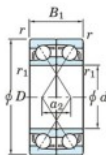

Rodamiento de bolas una hilera 7219-BDF-JTEKT - 7219-BDF-JTEKT

<https://www.123rodamiento.es/rodamiento-cojinete/rodamiento-bola/una-hilera/7219-bdf-jtekt>

Boundary dimensions

Single ball bearings Face to face (DF)

Bearing No.	Boundary dimensions(mm)						Basic load ratings(kN)		Fatigue load limit(kN)	factor	Limiting speeds(min-1)
	d	D	B	r1(mm)	r2(mm)	Cr	C0r	r0			
7219BDF	95	170	64	2.1	1.1	235	201	10.2	-	2100	

CARACTERÍSTICAS DEL PRODUCTO

Marca	JTEKT
Nº Ean13	3616060650467
Diámetro interior	95 mm
Diámetro exterior	170 mm
Espesor	64 mm
Velocidad límite	2100 rpm
Carga dinámica	235 kN
Carga estática	201 kN
Envasado	1

contacto@123rodamiento.es