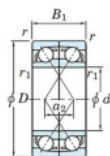

## Rodamiento de bolas una hilera 7219-CDF-JTEKT - 7219-CDF-JTEKT

<https://www.123rodamiento.es/rodamiento-cojinete/rodamiento-bola/una-hilera/7219-cdf-jtekt>

Boundary dimensions

40949 (ball bearings) Face to face (DF)

| Bearing No. | Boundary dimensions(mm) |     |    |         |         | Basic load ratings(kN) |     | Fatigue load limit(kN) |      | Factor | Limiting speeds(min-1) |
|-------------|-------------------------|-----|----|---------|---------|------------------------|-----|------------------------|------|--------|------------------------|
|             | d                       | D   | B  | r1(min) | r1(max) | Cr                     | C0r | C0r                    | P0   |        |                        |
| 7219CDF     | 95                      | 170 | 64 | 2.1     | 1.1     | 282                    | 240 | 13.5                   | 14.6 |        | 3900                   |

### CARACTERÍSTICAS DEL PRODUCTO

|                   |               |
|-------------------|---------------|
| Marca             | JTEKT         |
| Nº Ean13          | 3616060650481 |
| Diámetro interior | 95 mm         |
| Diámetro exterior | 170 mm        |
| Espesor           | 64 mm         |
| Velocidad límite  | 3900 rpm      |
| Carga dinámica    | 282 kN        |
| Carga estática    | 240 kN        |
| Envasado          | 1             |