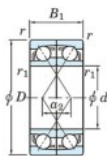

Rodamiento de bolas una hilera 7220-DF-JTEKT - 7220-DF-JTEKT

<https://www.123rodamiento.es/rodamiento-cojinete/rodamiento-bola/una-hilera/7220-df-jtekt>

Boundary dimensions

Single row bearings Face to face (DF)

| Bearing No. | Boundary dimensions(mm) | | | | | | Basic load ratings(kN) | | Fatigue load limit(kN) | | factor | Limiting speeds(min-1) |
|-------------|-------------------------|-----|----|--------|---------|-----|------------------------|----|------------------------|---|--------|------------------------|
| | d | D | B | r (mm) | r1 (mm) | Cr | Cor | C0 | FO | | | |
| 7220DF | 100 | 180 | 68 | 2.1 | 1.1 | 292 | 252 | 13 | - | - | 2600 | |

CARACTERÍSTICAS DEL PRODUCTO

| | |
|-------------------|---------------|
| Marca | JTEKT |
| N° Ean13 | 3616060650535 |
| Diámetro interior | 100 mm |
| Diámetro exterior | 180 mm |
| Espesor | 68 mm |
| Velocidad límite | 2600 rpm |
| Carga dinámica | 292 kN |
| Carga estática | 252 kN |
| Envasado | 1 |