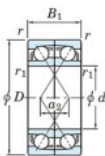

Rodamiento de bolas una hilera 7220-DF-JTEKT - 7220-DF-JTEKT

<https://www.123rodamiento.es/rodamiento-cojinete/rodamiento-bola/una-hilera/7220-df-jtekt>

Boundary dimensions

Single row bearings Face to face (DF)

Bearing No.	Boundary dimensions(mm)						Basic load ratings(kN)		Fatigue load limit(kN)		factor	Limiting speeds(min-1)
	d	D	B	r (min)	r1 (min)	Cr	Cor	C0	F0			
7220DF	100	180	68	2.1	1.1	292	252	13	-	-	2600	