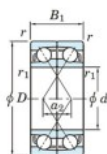

## Rodamiento de bolas una hilera 7900-CDF-JTEKT - 7900-CDF-JTEKT

<https://www.123rodamiento.es/rodamiento-cojinete/rodamiento-bola/una-hilera/7900-cdf-jtekt>

Boundary dimensions

Single ball bearings Face to face (FF)

Bearing No.	Boundary dimensions(mm)					Basic load ratings(kN)		Fatigue load limit(kN)	factor	Limiting speeds(min-1)
	d	D	B	r1(mm)	r2(mm)	Cr	Cor	Cu	f0	Grease lub.
7900CDF FY	10	22	12	0.3	-	6.1	3.05	0.12	14.2	42000

## CARACTERÍSTICAS DEL PRODUCTO

Marca	JTEKT
Nº Ean13	3616060650597
Diámetro interior	10 mm
Diámetro exterior	22 mm
Espesor	12 mm
Velocidad límite	42000 rpm
Carga dinámica	6.1 kN
Carga estática	3.05 kN
Envasado	1