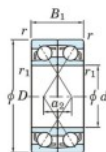

Rodamiento de bolas una hilera 7000-DF-FY-JTEKT - 7000-DF-FY-JTEKT

<https://www.123rodamiento.es/rodamiento-cojinete/rodamiento-bola/una-hilera/7000-df-fy-jtekt>

Boundary dimensions

Profile ball bearings Face to face (DF)

Bearing No.	Boundary dimensions (mm)					Basic load ratings (kN)		Fatigue load factor		Limiting speeds (min-1)
	d	D	B	r (mm)	r1 (mm)	Cr	Cor	Cu	f0	Grease lub.
7000DF FY	10	26	16	0.3	-	10.1	4.65	0.24	-	27000

CARACTERÍSTICAS DEL PRODUCTO

Marca	JTEKT
Nº Ean13	3616060650610
Diámetro interior	10 mm
Diámetro exterior	26 mm
Espesor	16 mm
Velocidad límite	27000 rpm
Carga dinámica	10.1 kN
Carga estática	4.65 kN
Envasado	1