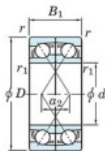

## Rodamiento de bolas una hilera 7200-CDF-FY-JTEKT - 7200-CDF-FY-JTEKT

<https://www.123rodamiento.es/rodamiento-cojinete/rodamiento-bola/una-hilera/7200-cdf-fy-jtekt>

Boundary dimensions

Single ball bearings Face to face (FF)

Bearing No.	Boundary dimensions(mm)					Basic load ratings(kN)		Fatigue load factor		Limiting speeds(min-1)
	d	D	B	r1(min)	r1(max)	Cr	C0r	Cu	f0	Grease lub.
7200CDF FY	10	30	18	0.6	-	10.2	4.7	0.24	13.4	32000

## CARACTERÍSTICAS DEL PRODUCTO

Marca	JTEKT
Nº Ean13	3616060650658
Diámetro interior	10 mm
Diámetro exterior	30 mm
Espesor	18 mm
Velocidad límite	32000 rpm
Carga dinámica	10.2 kN
Carga estática	4.7 kN
Envasado	1