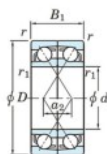

Rodamiento de bolas una hilera 7901-CDF-FY-JTEKT - 7901-CDF-FY-JTEKT

<https://www.123rodamiento.es/rodamiento-cojinete/rodamiento-bola/una-hilera/7901-cdf-fy-jtekt>

Boundary dimensions

#Single ball bearings Face to face (DF)

Bearing No.	Boundary dimensions (mm)					Basic load ratings (kN)		Fatigue load factor		Limiting speeds (min ⁻¹)
	d	D	B	r (mm)	r1 (mm)	C _r	C _{0r}	C _u	f ₀	Grease lub.
7901CDF FY	12	24	12	0.3	-	6.45	3.45	0.14	14.7	37000

CARACTERÍSTICAS DEL PRODUCTO

Marca	JTEKT
Nº Ean13	3616060650672
Diámetro interior	12 mm
Diámetro interior	0.472" inch
Diámetro exterior	24 mm
Diámetro exterior	0.945" inch
Espesor	12 mm
Espesor	0.472" inch
Velocidad límite	37000 rpm
Carga dinámica	6.45 kN
Carga estática	3.45 kN
Envasado	1