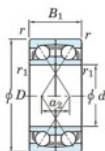

Rodamiento de bolas una hilera 7201-DF-FY-JTEKT - 7201-DF-FY-JTEKT

<https://www.123rodamiento.es/rodamiento-cojinete/rodamiento-bola/una-hilera/7201-df-fy-jtekt>

Boundary dimensions

Angular ball bearings Face to face (FF)

Bearing No.	Boundary dimensions(mm)					Basic load ratings(kN)		Fatigue load limit(kN)	factor	Limiting speeds(min-1)
	d	D	B	r (min)	r1 (min)	Cr	Cor			
7201DF FY	12	32	20	0.6	-	15.1	7.25	0.56	-	22000

CARACTERÍSTICAS DEL PRODUCTO

Marca	JTEKT
Nº Ean13	3616060650726
Diámetro interior	12 mm
Diámetro exterior	32 mm
Espesor	20 mm
Velocidad límite	22000 rpm
Carga dinámica	15.1 kN
Carga estática	7.25 kN
Envasado	1

contacto@123rodamiento.es