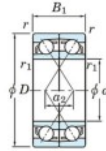

Rodamiento de bolas una hilera 7201-CDF-FY-JTEKT - 7201-CDF-FY-JTEKT

<https://www.123rodamiento.es/rodamiento-cojinete/rodamiento-bola/una-hilera/7201-cdf-fy-jtekt>

Boundary dimensions

40-globe ball bearings Face to face (DF)

Bearing No.	Boundary dimensions(mm)					Basic load ratings(kN)		Fatigue load factor		Limiting speeds(min-1)
	d	D	B	r(min)	r1(min)	Cr	Cor	Cu	f0	Grease lub.
7201CDFFY	12	32	20	0.6	-	16	7.7	0.6	12.5	30000