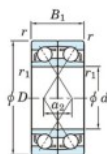

Rodamiento de bolas una hilera 7301-DF-FY-JTEKT - 7301-DF-FY-JTEKT

<https://www.123rodamiento.es/rodamiento-cojinete/rodamiento-bola/una-hilera/7301-df-fy-jtekt>

Boundary dimensions

Single row bearings Face to face (DF)

Bearing No.	Boundary dimensions (mm)					Basic load ratings (kN)		Fatigue load limit (kN) C _u	factor f ₀	Limiting speeds (min ⁻¹) Grease lub.
	d	D	B	r (min)	r1 (min)	C _r	C _{0r}			
7301DF FY	12	37	24	1	-	20.7	9.2	0.72	-	20000