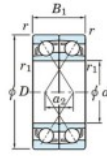

Rodamiento de bolas una hilera 7002-DF-FY-JTEKT - 7002-DF-FY-JTEKT

<https://www.123rodamiento.es/rodamiento-cojinete/rodamiento-bola/una-hilera/7002-df-fy-jtekt>

Boundary dimensions

Single row bearings Face to face (FF)

| Bearing No. | Boundary dimensions (mm) | | | | | | Basic load ratings (kN) | | Fatigue load limit (kN) | factor | Limiting speeds (min-1) |
|-------------|--------------------------|----|----|--------|---------|------|-------------------------|-------------|-------------------------|--------|-------------------------|
| | d | D | B | r (mm) | r1 (mm) | Cr | Cor | Grease lub. | | | |
| 7002DF FY | 15 | 32 | 18 | 0.3 | - | 12.4 | 6.85 | 0.35 | - | 20000 | |