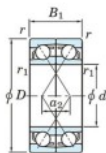

## Rodamiento de bolas una hilera 7002-CDF-FY-JTEKT - 7002-CDF-FY-JTEKT

<https://www.123rodamiento.es/rodamiento-cojinete/rodamiento-bola/una-hilera/7002-cdf-fy-jtekt>

Boundary dimensions

Single row bearings Face to face (FF)

Bearing No.	Boundary dimensions(mm)					Basic load ratings(kN)		Fatigue load factor		Limiting speeds(min-1)
	d	D	B	r1(min)	r1(max)	Cr	Cor	FO	FO	Grease lub.
7002CDF FY	15	32	18	0.3	-	13.4	7.4	0.38	14.1	28000

### CARACTERÍSTICAS DEL PRODUCTO

Marca	JTEKT
Nº Ean13	3616060650788
Diámetro interior	15 mm
Diámetro exterior	32 mm
Espesor	18 mm
Velocidad límite	28000 rpm
Carga dinámica	13.4 kN
Carga estática	7.4 kN
Envasado	1