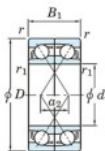

Rodamiento de bolas una hilera 7202-BDF-FY-JTEKT - 7202-BDF-FY-JTEKT

<https://www.123rodamiento.es/rodamiento-cojinete/rodamiento-bola/una-hilera/7202-bdf-fy-jtekt>

Boundary dimensions

Single row bearings Face to face (FF)

| Bearing No. | Boundary dimensions(mm) | | | | | Basic load ratings(kN) | | Fatigue load factor | | Limiting speeds(min-1) |
|-------------|-------------------------|----|----|--------|---------|------------------------|------|---------------------|----|------------------------|
| | d | D | B | r (mm) | r1 (mm) | Cr | Cor | Cu | f0 | Grease lub. |
| 7202BDF FY | 15 | 35 | 22 | 0.6 | - | 15.1 | 7.85 | 0.52 | - | 14000 |

CARACTERÍSTICAS DEL PRODUCTO

| | |
|-------------------|---------------|
| Marca | JTEKT |
| N° Ean13 | 3616060650795 |
| Diámetro interior | 15 mm |
| Diámetro exterior | 35 mm |
| Espesor | 22 mm |
| Velocidad límite | 14000 rpm |
| Carga dinámica | 15.1 kN |
| Carga estática | 7.85 kN |
| Envasado | 1 |