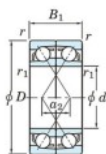

Rodamiento de bolas una hilera 7903-CDF-FY-JTEKT - 7903-CDF-FY-JTEKT

<https://www.123rodamiento.es/rodamiento-cojinete/rodamiento-bola/una-hilera/7903-cdf-fy-jtekt>

Boundary dimensions

Angular ball bearings Face to face (DF)

Bearing No.	Boundary dimensions(mm)					Basic load ratings(kN)		Fatigue load limit(kN) C _u	factor f ₀	Limiting speeds(min-1) Grease Lub.
	d	D	B	r (min)	r1 (min)	C _r	C _{0r}			
7903CDF FY	17	30	14	0.3	-	10.1	5.9	0.24	14.9	28000

CARACTERÍSTICAS DEL PRODUCTO

Marca	JTEKT
Nº Ean13	3616060650832
Diámetro interior	17 mm
Diámetro exterior	30 mm
Espesor	14 mm
Velocidad límite	28000 rpm
Carga dinámica	10.1 kN
Carga estática	5.9 kN
Envasado	1