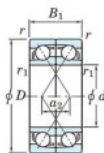

Rodamiento de bolas una hilera 7003-CDF-FY-JTEKT - 7003-CDF-FY-JTEKT

<https://www.123rodamiento.es/rodamiento-cojinete/rodamiento-bola/una-hilera/7003-cdf-fy-jtekt>

Boundary dimensions

Single ball bearings Face to face (FF)

Bearing No.	Boundary dimensions (mm)					Basic load ratings (kN)		Fatigue load limit (kN) C _u	factor f ₀	Limiting speeds (min ⁻¹) Grease lub.
	d	D	B	r (min)	r1 (min)	C _r	C _{0r}			
7003CDF FY	17	35	20	0.3	-	14.8	8.95	0.46	14.6	25000