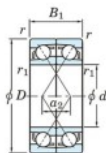

Rodamiento de bolas una hilera 7303-BDF-FY-JTEKT - 7303-BDF-FY-JTEKT

<https://www.123rodamiento.es/rodamiento-cojinete/rodamiento-bola/una-hilera/7303-bdf-fy-jtekt>

Boundary dimensions

Two ball bearings Face to face (DF)

Bearing No.	Boundary dimensions(mm)					Basic load ratings(kN)		Fatigue load limit(kN)	factor	Limiting speeds(min-1)
	d	D	B	r1(mm)	r2(mm)	Cr	C0r			
7303BDF FY	17	47	28	1	-	28.1	14.6	1	-	11000

CARACTERÍSTICAS DEL PRODUCTO

Marca	JTEKT
Nº Ean13	3616060650900
Diámetro interior	17 mm
Diámetro exterior	47 mm
Espesor	28 mm
Velocidad límite	11000 rpm
Carga dinámica	28.1 kN
Carga estática	14.6 kN
Envasado	1

contacto@123rodamiento.es