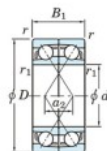

Rodamiento de bolas una hilera 7303-CDF-FY-JTEKT - 7303-CDF-FY-JTEKT

<https://www.123rodamiento.es/rodamiento-cojinete/rodamiento-bola/una-hilera/7303-cdf-fy-jtekt>

Boundary dimensions

400 series bearings Face to face (FF)

Bearing No.	Boundary dimensions(mm)					Basic load ratings(kN)		Fatigue load factor		Limiting speeds(min-1)
	d	D	B	r (min)	r1 (min)	Cr	Cor	Cu	f0	
7303CDF FY	17	47	28	1	-	32.2	16.8	1.3	12.6	20000

CARACTERÍSTICAS DEL PRODUCTO

Marca	JTEKT
Nº Ean13	3616060650924
Diámetro interior	17 mm
Diámetro exterior	47 mm
Espesor	28 mm
Velocidad límite	20000 rpm
Carga dinámica	32.2 kN
Carga estática	16.8 kN
Envasado	1

contacto@123rodamiento.es