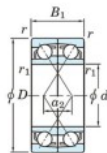

Rodamiento de bolas una hilera 7904-CDF-FY-JTEKT - 7904-CDF-FY-JTEKT

<https://www.123rodamiento.es/rodamiento-cojinete/rodamiento-bola/una-hilera/7904-cdf-fy-jtekt>

Boundary dimensions

Single row bearings Face to face (FF)

Bearing No.	Boundary dimensions(mm)					Basic load ratings(kN)		Fatigue load factor		Limiting speeds(min-1)
	d	D	B	r1(min)	r1(max)	Cr	Cor	C0	f0	Grease lub.
7904CDF FY	20	37	18	0.3	-	14.8	9.15	0.47	14.9	24000

CARACTERÍSTICAS DEL PRODUCTO

Marca	JTEKT
Nº Ean13	3616060650931
Diámetro interior	20 mm
Diámetro interior	0.787" inch
Diámetro exterior	37 mm
Diámetro exterior	1.457" inch
Espesor	18 mm
Espesor	0.709" inch
Velocidad límite	24000 rpm
Carga dinámica	14.8 kN
Carga estática	9.15 kN
Envasado	1