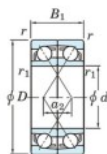

## Rodamiento de bolas una hilera 7204-CDF-FY-JTEKT - 7204-CDF-FY-JTEKT

<https://www.123rodamiento.es/rodamiento-cojinete/rodamiento-bola/una-hilera/7204-cdf-fy-jtekt>

Boundary dimensions

Single ball bearings Face to face (FF)

Bearing No.	Boundary dimensions(mm)					Basic load ratings(kN)		Fatigue load limit(kN) C <sub>0</sub>	factor f <sub>0</sub>	Limiting speeds(min-1) Grease lub.
	d	D	B	r1(min)	r1(max)	C <sub>r</sub>	C <sub>0r</sub>			
7204CDF FY	20	47	28	1	-	31.5	18	1.35	13.4	19000

## CARACTERÍSTICAS DEL PRODUCTO

Marca	JTEKT
Nº Ean13	3616060650993
Diámetro interior	20 mm
Diámetro exterior	47 mm
Espesor	28 mm
Velocidad límite	19000 rpm
Carga dinámica	31.5 kN
Carga estática	18 kN
Envasado	1