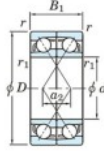

Rodamiento de bolas una hilera 7304-DF-FY-JTEKT - 7304-DF-FY-JTEKT

<https://www.123rodamiento.es/rodamiento-cojinete/rodamiento-bola/una-hilera/7304-df-fy-jtekt>

Boundary dimensions

Angular ball bearings Face to face (DF)

Bearing No.	Boundary dimensions(mm)					Basic load ratings(kN)		Fatigue load factor		Limiting speeds(min-1)
	d	D	B	r (mm)	r1 (mm)	Cr	Cor	f0	Grease lub.	
7304DF FY	20	52	30	1.1	-	35.4	18.8	1.4	-	13000

CARACTERÍSTICAS DEL PRODUCTO

Marca	JTEKT
Nº Ean13	3616060651013
Diámetro interior	20 mm
Diámetro exterior	52 mm
Espesor	30 mm
Velocidad límite	130000 rpm
Carga dinámica	35.4 kN
Carga estática	18.8 kN
Envasado	1

contacto@123rodamiento.es