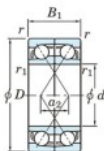

Rodamiento de bolas una hilera 7304-DF-FY-JTEKT - 7304-DF-FY-JTEKT

<https://www.123rodamiento.es/rodamiento-cojinete/rodamiento-bola/una-hilera/7304-df-fy-jtekt>

Boundary dimensions

Angular ball bearings Face to face (DF)

Bearing No.	Boundary dimensions(mm)					Basic load ratings(kN)		Fatigue load factor	Limiting speeds(min-1)
	d	D	B	r (mm)	r1 (mm)	Cr	Cor	f0	Grease lub.
7304DF FY	20	52	30	1.1	-	35.4	18.8	1.4	13000

CARACTERÍSTICAS DEL PRODUCTO

Marca	JTEKT
Nº Ean13	3616060651013
Diámetro interior	20 mm
Diámetro exterior	52 mm
Espesor	30 mm
Velocidad límite	130000 rpm
Carga dinámica	35.4 kN
Carga estática	18.8 kN
Envasado	1

contacto@123rodamiento.es