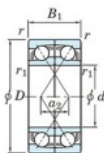

## Rodamiento de bolas una hilera 7404-DF-FY-JTEKT - 7404-DF-FY-JTEKT

<https://www.123rodamiento.es/rodamiento-cojinete/rodamiento-bola/una-hilera/7404-df-fy-jtekt>

Boundary dimensions

Angular ball bearings Face to face (DF)

| Bearing No. | Boundary dimensions(mm) |    |    |         |         | Basic load ratings(kN) |      | Fatigue load factor |    | Limiting speeds(min-1) |
|-------------|-------------------------|----|----|---------|---------|------------------------|------|---------------------|----|------------------------|
|             | d                       | D  | B  | r1(min) | r1(max) | Cr                     | Cor  | Ca                  | f0 | Grease lub.            |
| 7404DF FY   | 20                      | 72 | 38 | 1.1     | -       | 72.3                   | 38.2 | 3                   | -  | 7400                   |

### CARACTERÍSTICAS DEL PRODUCTO

|                   |               |
|-------------------|---------------|
| Marca             | JTEKT         |
| Nº Ean13          | 3616060651044 |
| Diámetro interior | 20 mm         |
| Diámetro exterior | 72 mm         |
| Espesor           | 38 mm         |
| Velocidad límite  | 7400 rpm      |
| Carga dinámica    | 72.3 kN       |
| Carga estática    | 38.2 kN       |
| Envasado          | 1             |