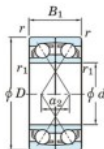

Rodamiento de bolas una hilera 7005-DF-FY-JTEKT - 7005-DF-FY-JTEKT

<https://www.123rodamiento.es/rodamiento-cojinete/rodamiento-bola/una-hilera/7005-df-fy-jtekt>

Boundary dimensions

Angular ball bearings Face to face (DF)

Bearing No.	Boundary dimensions(mm)					Basic load ratings(kN)		Fatigue load factor		Limiting speeds(min-1)
	d	D	B	r (mm)	r1 (mm)	C _r	C _{0r}	C _u	f ₀	Grease lub.
7005DF FY	25	47	24	0.6	-	22.9	14.8	0.9	-	13000

CARACTERÍSTICAS DEL PRODUCTO

Marca	JTEKT
Nº Ean13	3616060651075
Diámetro interior	25 mm
Diámetro exterior	47 mm
Espesor	24 mm
Velocidad límite	13000 rpm
Carga dinámica	22.9 kN
Carga estática	14.8 kN
Envasado	1