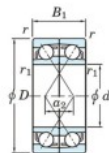

## Rodamiento de bolas una hilera 7205-BDF-FY-JTEKT - 7205-BDF-FY-JTEKT

<https://www.123rodamiento.es/rodamiento-cojinete/rodamiento-bola/una-hilera/7205-bdf-fy-jtekt>

Boundary dimensions

Standard ball bearings Face to face (FF)

Bearing No.	Boundary dimensions (mm)					Basic load ratings (kN)		Fatigue load limit (kN)	factor	Limiting speeds (min <sup>-1</sup> )
	d	D	B	r (min)	r1 (min)	Cr	Cor			
7205BDF FY	25	52	30	1	-	28.4	17.4	1.05	-	9200

### CARACTERÍSTICAS DEL PRODUCTO

Marca	JTEKT
Nº Ean13	3616060651099
Diámetro interior	25 mm
Diámetro exterior	52 mm
Espesor	30 mm
Velocidad límite	9200 rpm
Carga dinámica	28.4 kN
Carga estática	17.4 kN
Envasado	1