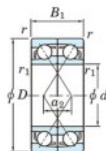

## Rodamiento de bolas una hilera 7205-CDF-FY-JTEKT - 7205-CDF-FY-JTEKT

<https://www.123rodamiento.es/rodamiento-cojinete/rodamiento-bola/una-hilera/7205-cdf-fy-jtekt>

Boundary dimensions

Regular ball bearings Face to face (DF)

Bearing No.	Boundary dimensions (mm)					Basic load ratings (kN)		Fatigue load factor		Limiting speeds (min-1)
	d	D	B	r1 (min)	r1 (max)	Cr	Cor	f0	Grease Lub.	
7205CDF FY	25	52	30	1	-	33.7	20.5	1.4	14	17000

### CARACTERÍSTICAS DEL PRODUCTO

Marca	JTEKT
Nº Ean13	3616060651112
Diámetro interior	25 mm
Diámetro exterior	52 mm
Espesor	30 mm
Velocidad límite	17000 rpm
Carga dinámica	33.7 kN
Carga estática	20.5 kN
Envasado	1