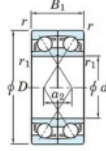

## Rodamiento de bolas una hilera 7305-BDF-FY-JTEKT - 7305-BDF-FY-JTEKT

<https://www.123rodamiento.es/rodamiento-cojinete/rodamiento-bola/una-hilera/7305-bdf-fy-jtekt>

Boundary dimensions

Single ball bearings Face to face (FF)

Bearing No.	Boundary dimensions(mm)					Basic load ratings(kN)		Fatigue load factor		Limiting speeds(min-1)
	d	D	B	r1(min)	r1(max)	Cr	C0r	Cu	f0	Grease lub.
7305BDF FY	25	62	34	1.1	-	46.5	26.6	1.85	-	8300

## CARACTERÍSTICAS DEL PRODUCTO

Marca	JTEKT
Nº Ean13	3616060651129
Diámetro interior	25 mm
Diámetro exterior	62 mm
Espesor	34 mm
Velocidad límite	8300 rpm
Carga dinámica	46.5 kN
Carga estática	26.6 kN
Envasado	1