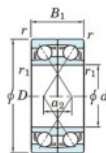

Rodamiento de bolas una hilera 7305-DF-FY-JTEKT - 7305-DF-FY-JTEKT

<https://www.123rodamiento.es/rodamiento-cojinete/rodamiento-bola/una-hilera/7305-df-fy-jtekt>

Boundary dimensions

Single row bearings Face to face (FF)

| Bearing No. | Boundary dimensions(mm) | | | | | Basic load ratings(kN) | | Fatigue load factor | | Limiting speeds(min-1) |
|-------------|-------------------------|----|----|---------|----------|------------------------|------|---------------------|----|------------------------|
| | d | D | B | r (min) | r1 (min) | Cr | C0r | ff | f0 | Grease lub. |
| 7305DF FY | 25 | 62 | 34 | 1.1 | - | 50.3 | 28.8 | 2.1 | - | 11000 |

CARACTERÍSTICAS DEL PRODUCTO

| | |
|-------------------|---------------|
| Marca | JTEKT |
| Nº Ean13 | 3616060651136 |
| Diámetro interior | 25 mm |
| Diámetro interior | 0.984" inch |
| Diámetro exterior | 62 mm |
| Diámetro exterior | 2.441" inch |
| Espesor | 34 mm |
| Espesor | 1.339" inch |
| Velocidad límite | 11000 rpm |
| Carga dinámica | 50.3 kN |
| Carga estática | 28.8 kN |
| Envasado | 1 |