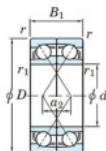

Rodamiento de bolas una hilera 7305-CDF-FY-JTEKT - 7305-CDF-FY-JTEKT

<https://www.123rodamiento.es/rodamiento-cojinete/rodamiento-bola/una-hilera/7305-cdf-fy-jtekt>

Boundary dimensions

Model ball bearings Face to face (DF)

| Bearing No. | Boundary dimensions (mm) | | | | | Basic load ratings (kN) | | Fatigue load factor | | Limiting speeds (min ⁻¹) |
|-------------|--------------------------|----|----|---------|----------|-------------------------|-----------------|---------------------|----------------|--------------------------------------|
| | d | D | B | r (min) | r1 (min) | C _r | C _{0r} | f ₀ | f ₀ | Grease lub. |
| 7305CDF FY | 25 | 62 | 34 | 1.1 | - | 53.5 | 30.6 | 2.4 | 12.8 | 15000 |

CARACTERÍSTICAS DEL PRODUCTO

| | |
|-------------------|---------------|
| Marca | JTEKT |
| Nº Ean13 | 3616060651143 |
| Diámetro interior | 25 mm |
| Diámetro exterior | 62 mm |
| Espesor | 34 mm |
| Velocidad límite | 15000 rpm |
| Carga dinámica | 53.5 kN |
| Carga estática | 30.6 kN |
| Envasado | 1 |