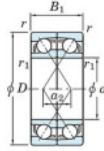

## Rodamiento de bolas una hilera 7906-CDF-FY-JTEKT - 7906-CDF-FY-JTEKT

<https://www.123rodamiento.es/rodamiento-cojinete/rodamiento-bola/una-hilera/7906-cdf-fy-jtekt>

Boundary dimensions

40 guide ball bearings Face to face (DF)

Bearing No.	Boundary dimensions(mm)					Basic load ratings(kN)		Fatigue load factor		Limiting speeds(min-1)
	d	D	B	r1(min)	r1(max)	Cr	Cor	Cu	f0	Grease lub.
7906CDF FY	30	47	18	0.3	-	16.8	12.5	0.65	15.9	18000