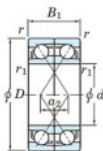

Rodamiento de bolas una hilera HAR-006-CDF-JTEKT - HAR-006-CDF-JTEKT

<https://www.123rodamiento.es/rodamiento-cojinete/rodamiento-bola/una-hilera/har-006-cdf-jtekt>

Boundary dimensions

Single row bearings Face to face (DF)

Bearing No.	Boundary dimensions(mm)					Basic load ratings(kN)		Fatigue load limit(kN)	factor	Limiting speeds(min-1)
	d	D	B	r (min)	r1 (min)	Cr	C0r	C0r	f0	Grease Lub
HAR006CDF	30	55	26	1	-	-	9.75	-	7.9	21000

CARACTERÍSTICAS DEL PRODUCTO

Marca	JTEKT
Nº Ean13	3616060651181
Diámetro interior	30 mm
Diámetro exterior	55 mm
Espesor	26 mm
Velocidad límite	21000 rpm
Carga estática	9.75 kN
Envasado	1

contacto@123rodamiento.es