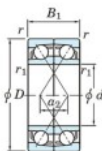

## Rodamiento de bolas una hilera 7006-DF-FY-JTEKT - 7006-DF-FY-JTEKT

<https://www.123rodamiento.es/rodamiento-cojinete/rodamiento-bola/una-hilera/7006-df-fy-jtekt>

Boundary dimensions

Angular ball bearings Face to face (DF)

Bearing No.	Boundary dimensions (mm)					Basic load ratings (kN)		Fatigue load factor		Limiting speeds (min-1)
	d	D	B	r (mm)	r1 (mm)	Cr	Cor	Cu	F0	Grease Lub.
7006DF FY	30	55	26	1	-	29.5	20.2	1.2	-	11000

## CARACTERÍSTICAS DEL PRODUCTO

Marca	JTEKT
Nº Ean13	3616060651204
Diámetro interior	30 mm
Diámetro exterior	55 mm
Espesor	26 mm
Velocidad límite	11000 rpm
Carga dinámica	29.5 kN
Carga estática	20.2 kN
Envasado	1