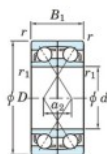

Rodamiento de bolas una hilera 7006-CDF-FY-JTEKT - 7006-CDF-FY-JTEKT

<https://www.123rodamiento.es/rodamiento-cojinete/rodamiento-bola/una-hilera/7006-cdf-fy-jtekt>

Boundary dimensions

Single ball bearings Face to face (FF)

Bearing No.	Boundary dimensions(mm)					Basic load ratings(kN)		Fatigue load factor		Limiting speeds(min-1)
	d	D	B	r (min)	r1 (min)	Cr	Cor	C0r	f0	Grease lub.
7006CDF FY	30	55	26	1	-	32.2	22	1.4	14.9	16000