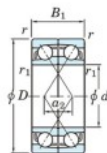

Rodamiento de bolas una hilera 7206-DF-FY-JTEKT - 7206-DF-FY-JTEKT

<https://www.123rodamiento.es/rodamiento-cojinete/rodamiento-bola/una-hilera/7206-df-fy-jtekt>

Boundary dimensions

Single ball bearings Face to face (FF)

Bearing No.	Boundary dimensions (mm)					Basic load ratings (kN)		Fatigue load limit (kN)	factor	Limiting speeds (min ⁻¹)
	d	D	B	r (min)	r1 (min)	Cr	C0r			
7206DF FY	30	62	32	1	-	43.3	27.4	1.8	-	10000

CARACTERÍSTICAS DEL PRODUCTO

Marca	JTEKT
Nº Ean13	3616060651235
Diámetro interior	30 mm
Diámetro interior	1.181" inch
Diámetro exterior	62 mm
Diámetro exterior	2.441" inch
Espesor	32 mm
Espesor	1.26" inch
Velocidad límite	10000 rpm
Carga dinámica	43.3 kN
Carga estática	27.4 kN
Envasado	1