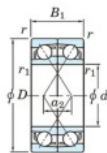

## Rodamiento de bolas una hilera 7206-CDF-FY-JTEKT - 7206-CDF-FY-JTEKT

<https://www.123rodamiento.es/rodamiento-cojinete/rodamiento-bola/una-hilera/7206-cdf-fy-jtekt>

Boundary dimensions

Single ball bearings Face to face (FF)

Bearing No.	Boundary dimensions(mm)						Basic load ratings(kN)		Fatigue load limit(kN) C <sub>02</sub>	factor f0	Limiting speeds(min-1) Grease Lub.
	d	D	B	r (min)	r1 (min)	Cr	C0r				
7206CDF FY	30	62	32	1	-	46.8	29.5	2.05	14	14000	

### CARACTERÍSTICAS DEL PRODUCTO

Marca	JTEKT
Nº Ean13	3616060651242
Diámetro interior	30 mm
Diámetro interior	1.181" inch
Diámetro exterior	62 mm
Diámetro exterior	2.441" inch
Espesor	32 mm
Espesor	1.26" inch
Velocidad límite	14000 rpm
Carga dinámica	46.8 kN
Carga estática	29.5 kN
Envasado	1