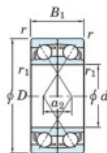

Rodamiento de bolas una hilera 7907-CDF-FY-JTEKT - 7907-CDF-FY-JTEKT

<https://www.123rodamiento.es/rodamiento-cojinete/rodamiento-bola/una-hilera/7907-cdf-fy-jtekt>

Boundary dimensions

Angular ball bearings Face to face (DF)

Bearing No.	Boundary dimensions (mm)					Basic load ratings (kN)		Fatigue load factor		Limiting speeds (min-1)
	d	D	B	r1 (mm)	r1 (mm)	Cr	Cor	f0	Grease lub.	
7907CDF FY	35	55	20	0.6	-	25.5	19.4	1.1	15.7	15000

CARACTERÍSTICAS DEL PRODUCTO

Marca	JTEKT
Nº Ean13	3616060651303
Diámetro interior	35 mm
Diámetro interior	1.378" inch
Diámetro exterior	55 mm
Diámetro exterior	2.165" inch
Espesor	20 mm
Espesor	0.787" inch
Velocidad límite	15000 rpm
Carga dinámica	25.5 kN
Carga estática	19.4 kN
Envasado	1