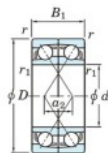

## Rodamiento de bolas una hilera HAR-007-CDF-JTEKT - HAR-007-CDF-JTEKT

<https://www.123rodamiento.es/rodamiento-cojinete/rodamiento-bola/una-hilera/har-007-cdf-jtekt>

Boundary dimensions

Single ball bearings Face to face (FF)

Bearing No.	Boundary dimensions(mm)					Basic load ratings(kN)		Fatigue load limit(kN)	factor	Limiting speeds(min-1)
	d	D	B	r (min)	r1 (min)	Cr	Cor	C0r	f0	Grease lub.
HAR007CDF	35	62	28	1	-	-	11.1	-	8.1	18000

### CARACTERÍSTICAS DEL PRODUCTO

Marca	JTEKT
N° Ean13	3616060651310
Diámetro interior	35 mm
Diámetro exterior	62 mm
Espesor	28 mm
Velocidad límite	18000 rpm
Carga estática	11.1 kN
Envasado	1

[contacto@123rodamiento.es](mailto:contacto@123rodamiento.es)