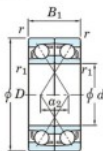

Rodamiento de bolas una hilera 7307-BDF-FY-JTEKT - 7307-BDF-FY-JTEKT

<https://www.123rodamiento.es/rodamiento-cojinete/rodamiento-bola/una-hilera/7307-bdf-fy-jtekt>

Boundary dimensions

Single row bearings Face to face (FF)

Bearing No.	Boundary dimensions(mm)					Basic load ratings(kN)		Fatigue load factor		Limiting speeds(min-1)
	d	D	B	r (mm)	r1 (mm)	Cr	Cor	Cu	f0	Grease lub.
7307BDF FY	35	80	42	1.5	-	65.9	40.5	2.65	-	6200

CARACTERÍSTICAS DEL PRODUCTO

Marca	JTEKT
N° Ean13	3616060651389
Diámetro interior	35 mm
Diámetro exterior	80 mm
Espesor	42 mm
Velocidad límite	6200 rpm
Carga dinámica	65.9 kN
Carga estática	40.5 kN
Envasado	1