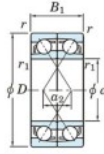

## Rodamiento de bolas una hilera 7407-BDF-FY-JTEKT - 7407-BDF-FY-JTEKT

<https://www.123rodamiento.es/rodamiento-cojinete/rodamiento-bola/una-hilera/7407-bdf-fy-jtekt>

Boundary dimensions

RODAMIENTO BEARING

Single row bearings Face to face (DF)

Bearing No.	Boundary dimensions(mm)					Basic load ratings(kN)		Fatigue load limit(kN)	factor	Limiting speeds(min-1)
	d	D	B	r1(min)	r1(max)	Cr	Cor			
7407BDF FY	35	100	50	1.5	-	114	68.6	4.9	-	4300