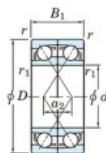

## Rodamiento de bolas una hilera 7908-CDF-JTEKT - 7908-CDF-JTEKT

<https://www.123rodamiento.es/rodamiento-cojinete/rodamiento-bola/una-hilera/7908-cdf-jtekt>

Boundary dimensions

Single ball bearings Face to face (FF)

Bearing No.	Boundary dimensions(mm)					Basic load ratings(kN)		Fatigue load limit(kN)	factor	Limiting speeds(min-1)
	d	D	B	r1(mm)	r2(mm)	Cr	Cor			
7908CDF FY	40	62	24	0.6	-	32	24.9	1.4	15.7	13000 Grease lub.

## CARACTERÍSTICAS DEL PRODUCTO

Marca	JTEKT
Nº Ean13	3616060651440
Diámetro interior	40 mm
Diámetro exterior	62 mm
Espesor	24 mm
Velocidad límite	13000 rpm
Carga dinámica	32 kN
Carga estática	24.9 kN
Envasado	1