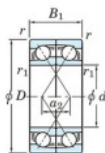

Rodamiento de bolas una hilera HAR-008-CDF-JTEKT - HAR-008-CDF-JTEKT

<https://www.123rodamiento.es/rodamiento-cojinete/rodamiento-bola/una-hilera/har-008-cdf-jtekt>

Boundary dimensions

Single row bearings Face to face (FF)

Bearing No.	Boundary dimensions (mm)					Basic load ratings (kN)		Fatigue load factor		Limiting speeds (min ⁻¹)
	d	D	B	r1 (min)	r2 (min)	Cr	Cor	ff	f0	Grease lub.
HAR008CDF	40	68	30	1	-	-	12.4	-	8.2	16000

CARACTERÍSTICAS DEL PRODUCTO

Marca	JTEKT
Nº Ean13	3616060651457
Diámetro interior	40 mm
Diámetro exterior	68 mm
Espesor	30 mm
Velocidad límite	16000 rpm
Carga estática	12.4 kN
Envasado	1

contacto@123rodamiento.es