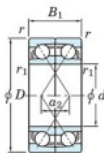

## Rodamiento de bolas una hilera 7010-DF-FY-JTEKT - 7010-DF-FY-JTEKT

<https://www.123rodamiento.es/rodamiento-cojinete/rodamiento-bola/una-hilera/7010-df-fy-jtekt>

Boundary dimensions

Angular ball bearings Face to face (DF)

Bearing No.	Boundary dimensions (mm)					Basic load ratings (kN)		Fatigue load limit (kN)	factor	Limiting speeds (min-1)
	d	D	B	r1 (min)	r1 (max)	Cr	Cor			
7010DF FY	50	80	32	1	-	48	40.2	2.2	-	7300

### CARACTERÍSTICAS DEL PRODUCTO

Marca	JTEKT
Nº Ean13	3616060651563
Diámetro interior	50 mm
Diámetro exterior	80 mm
Espesor	32 mm
Velocidad límite	7300 rpm
Carga dinámica	48 kN
Carga estática	40.2 kN
Envasado	1