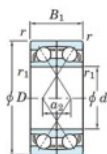

Rodamiento de bolas una hilera 7911-CDF-FY-JTEKT - 7911-CDF-FY-JTEKT

<https://www.123rodamiento.es/rodamiento-cojinete/rodamiento-bola/una-hilera/7911-cdf-fy-jtekt>

Boundary dimensions

Single ball bearings Face to face (FF)

Bearing No.	Boundary dimensions(mm)					Basic load ratings(kN)		Fatigue load limit(kN)	factor	Limiting speeds(min-1)
	d	D	B	r1(min)	r1(max)	Cr	Cor			
7911CDF FY	55	80	26	1	-	40	37	1.95	16.3	10000

CARACTERÍSTICAS DEL PRODUCTO

Marca	JTEKT
Nº Ean13	3616060651679
Diámetro interior	55 mm
Diámetro interior	2.165" inch
Diámetro exterior	80 mm
Diámetro exterior	3.15" inch
Espesor	26 mm
Espesor	1.024" inch
Velocidad límite	10000 rpm
Carga dinámica	40 kN
Carga estática	37 kN
Envasado	1