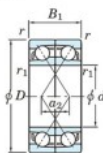

## Rodamiento de bolas una hilera 7011-CDF-FY-JTEKT - 7011-CDF-FY-JTEKT

<https://www.123rodamiento.es/rodamiento-cojinete/rodamiento-bola/una-hilera/7011-cdf-fy-jtekt>

Boundary dimensions

Regular ball bearings Face to face (FF)

Bearing No.	Boundary dimensions (mm)					Basic load ratings (kN)		Fatigue load factor		Limiting speeds (min-1)
	d	D	B	r1 (min)	r1 (max)	Cr	Cor	C10	f0	Grease lub.
7011CDFFY	55	90	36	1.1	-	69.3	57.3	3.35	15.5	9100

### CARACTERÍSTICAS DEL PRODUCTO

Marca	JTEKT
Nº Ean13	3616060651716
Diámetro interior	55 mm
Diámetro interior	2.165" inch
Diámetro exterior	90 mm
Diámetro exterior	3.543" inch
Espesor	36 mm
Espesor	1.417" inch
Velocidad límite	9100 rpm
Carga dinámica	69.3 kN
Carga estática	57.3 kN
Envasado	1