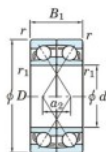

## Rodamiento de bolas una hilera 7211-DF-FY-JTEKT - 7211-DF-FY-JTEKT

<https://www.123rodamiento.es/rodamiento-cojinete/rodamiento-bola/una-hilera/7211-df-fy-jtekt>

Boundary dimensions

40° angle ball bearings Face to face (DF)

Bearing No.	Boundary dimensions(mm)					Basic load ratings(kN)		Fatigue load limit(kN)	factor	Limiting speeds(min-1)
	d	D	B	r (mm)	r1 (mm)	Cr	Cor	Cu	f0	Grease lub.
7211DF FY	55	100	42	1.5	-	98.9	74.2	4.6	-	6100

## CARACTERÍSTICAS DEL PRODUCTO

Marca	JTEKT
Nº Ean13	3616060651730
Diámetro interior	55 mm
Diámetro interior	2.165" inch
Diámetro exterior	100 mm
Diámetro exterior	3.937" inch
Espesor	42 mm
Espesor	1.654" inch
Velocidad límite	6100 rpm
Carga dinámica	98.9 kN
Carga estática	74.2 kN
Envasado	1