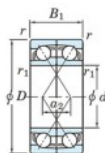

Rodamiento de bolas una hilera 7311-DF-FY-JTEKT - 7311-DF-FY-JTEKT

<https://www.123rodamiento.es/rodamiento-cojinete/rodamiento-bola/una-hilera/7311-df-fy-jtekt>

Boundary dimensions

Angular ball bearings Face to face (DF)

Bearing No.	Boundary dimensions (mm)					Basic load ratings (kN)		Fatigue load factor	Limiting speeds (min-1)
	d	D	B	r (mm)	r1 (mm)	Cr	Cor	f0	Grease lub.
7311DF FY	55	120	58	2	-	164	113	7.9	5400

CARACTERÍSTICAS DEL PRODUCTO

Marca	JTEKT
Nº Ean13	3616060651761
Diámetro interior	55 mm
Diámetro interior	2.165" inch
Diámetro exterior	120 mm
Diámetro exterior	4.724" inch
Espesor	58 mm
Espesor	2.283" inch
Velocidad límite	5400 rpm
Carga dinámica	164 kN
Carga estática	113 kN
Envasado	1