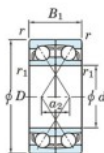

Rodamiento de bolas una hilera 7311-CDF-FY-JTEKT - 7311-CDF-FY-JTEKT

<https://www.123rodamiento.es/rodamiento-cojinete/rodamiento-bola/una-hilera/7311-cdf-fy-jtekt>

Boundary dimensions

Angular ball bearings Face to face (FF)

Bearing No.	Boundary dimensions (mm)					Basic load ratings (kN)		Fatigue load limit (kN)	factor	Limiting speeds (min-1)
	d	D	B	r (mm)	r1 (mm)	Cr	Cor	C0	f0	Grease lub.
7311DF FY	55	120	58	2	-	164	113	7.9	-	5400

CARACTERÍSTICAS DEL PRODUCTO

Marca	JTEKT
Nº Ean13	3616060651778
Diámetro interior	55 mm
Diámetro exterior	120 mm
Espesor	58 mm
Velocidad límite	7400 rpm
Carga dinámica	176 kN
Carga estática	121 kN
Envasado	1