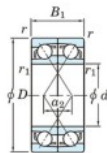

Rodamiento de bolas una hilera 7411-BDF-FY-JTEKT - 7411-BDF-FY-JTEKT

<https://www.123rodamiento.es/rodamiento-cojinete/rodamiento-bola/una-hilera/7411-bdf-fy-jtekt>

Boundary dimensions

Single row bearings Face to face (FF)

Bearing No.	Boundary dimensions (mm)					Basic load ratings (kN)		Fatigue load limit (kN) C _u	factor f ₀	Limiting speeds (min ⁻¹) Grease lub.
	d	D	B	r (min)	r1 (min)	C _r	C _{0r}			
7411BDF FY	55	140	66	2.1	-	224	153	11	-	3000