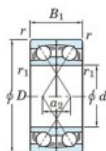

Rodamiento de bolas una hilera 7012-DF-FY-JTEKT - 7012-DF-FY-JTEKT

<https://www.123rodamiento.es/rodamiento-cojinete/rodamiento-bola/una-hilera/7012-df-fy-jtekt>

Boundary dimensions

Single row bearings Face to face (FF)

Bearing No.	Boundary dimensions(mm)					Basic load ratings(kN)		Fatigue load limit(kN) C ₁₀	factor f ₀	Limiting speeds(min-1) Grease lub.
	d	D	B	r1(min)	r1(max)	C _r	C _{0r}			
7012DF FY	60	95	36	1.1	-	64.8	56.1	3.1	-	6200

CARACTERÍSTICAS DEL PRODUCTO

Marca	JTEKT
Nº Ean13	3616060651846
Diámetro interior	60 mm
Diámetro exterior	95 mm
Espesor	36 mm
Velocidad límite	6200 rpm
Carga dinámica	64.8 kN
Carga estática	56.1 kN
Envasado	1